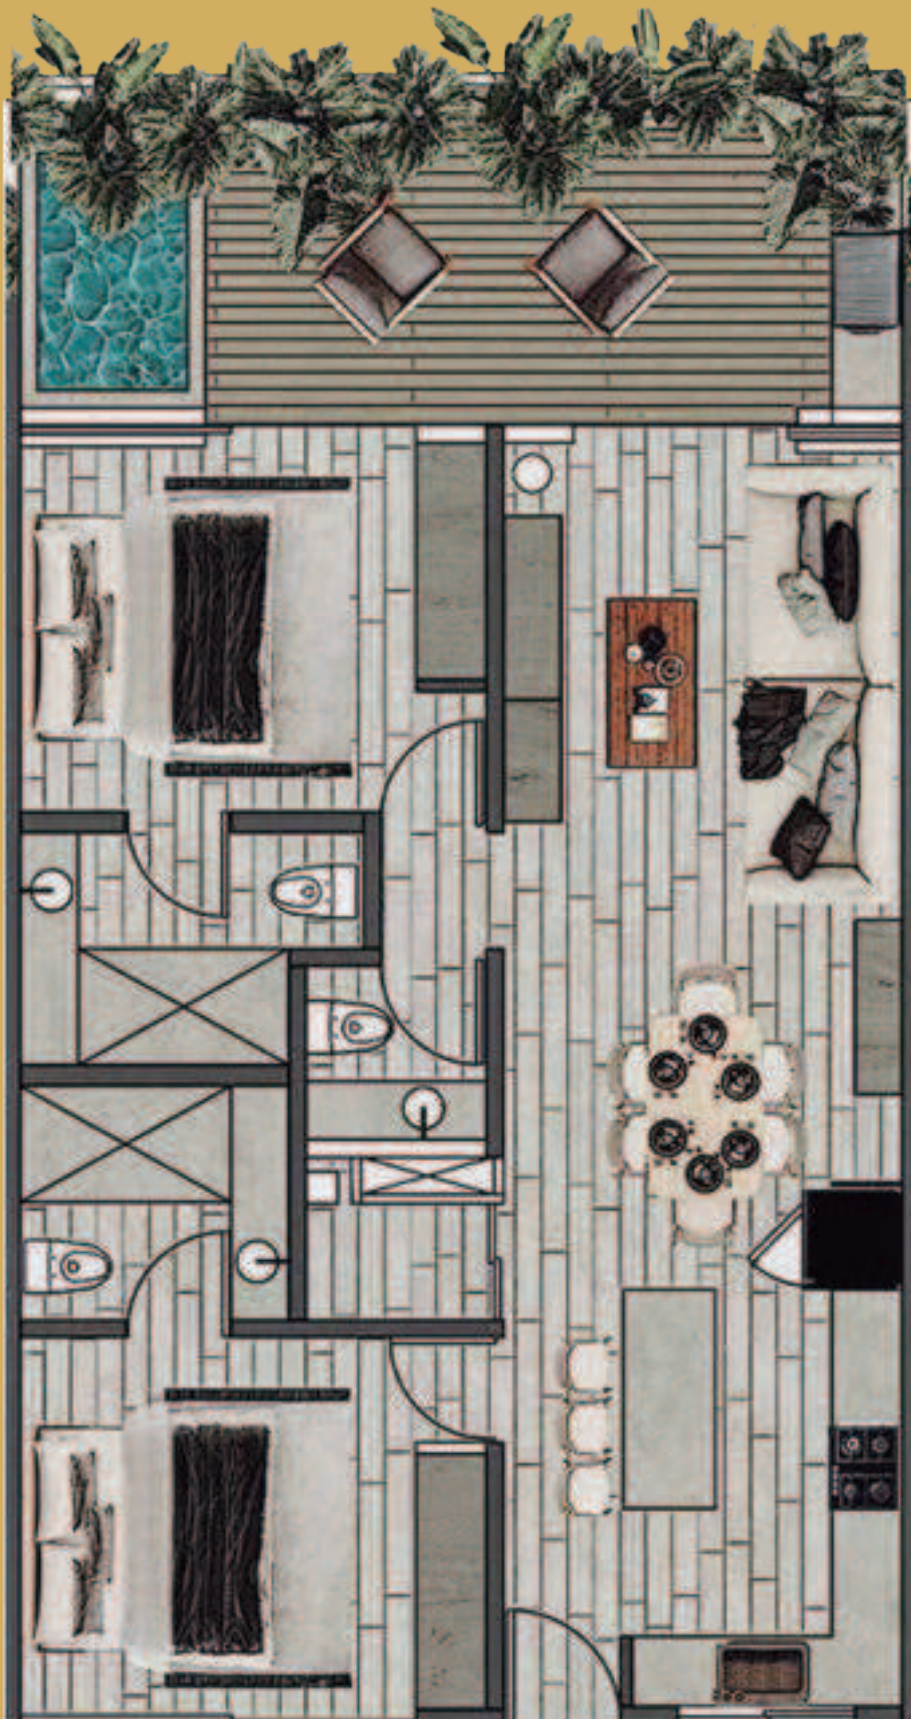

deja-vu
Tulum

Tipologias

deja-vu
Tulum

deja-vu
Tulum

Master Plan

Exclusivo desarrollo de 2 torres y 45 residencias en un enigmático diseño.

Residencias de 2 y 3 habitaciones con alberca y sistema lock off*.

MODELO *A*

INTERIOR: 78.62 m²

TERRAZA: 21.97 m²

BALCÓN: 9.43 m²

TOTAL: 110.02 m²

MODELO

INTERIOR: 87.20 m²
TERRAZA: 21.97 m²
BALCÓN: 9.43 m²

TOTAL: 118.60 m²

MODELO *C*

INTERIOR: 78.62 m²
TERRAZA: 20.17 m²
BALCÓN: 11.12 m²
PISCINA: 16.88 m²

TOTAL: 126.79 m²

MODELO

INTERIOR: 87.21 m²
TERRAZA: 20.16 m²
BALCÓN: 11.12 m²
PISCINA: 16.88 m²

TOTAL: 135.377 m²

MODELO PH