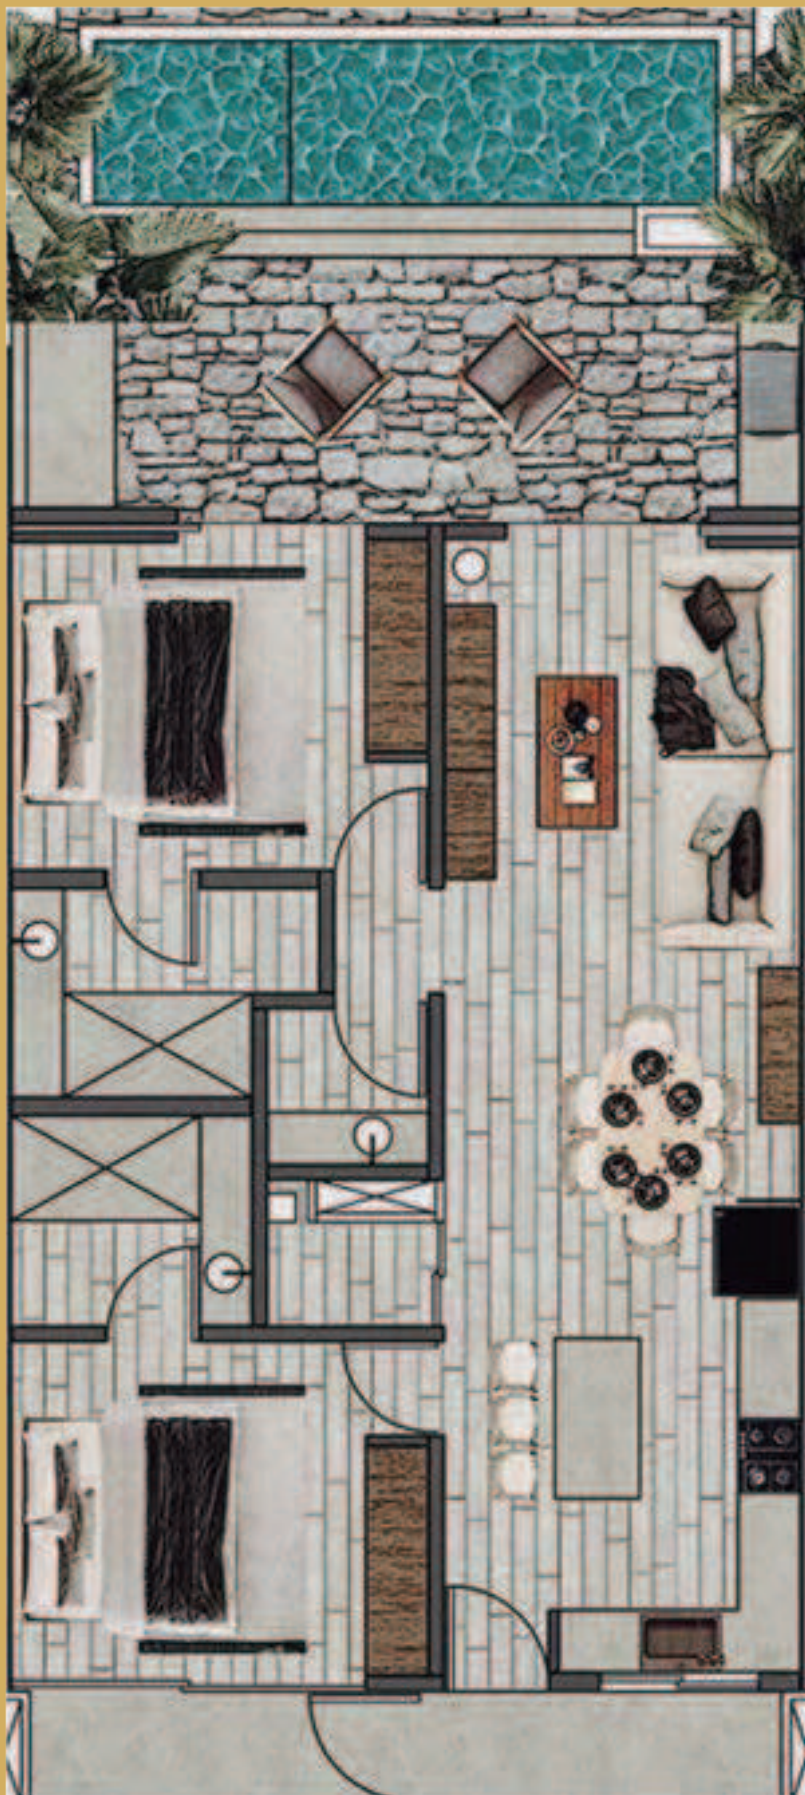

deja-vu
Tulum

Tipologias

deja-vu
Tulum

deja-vu
Tulum

Master Plan

Exclusivo desarrollo de 2 torres y 45 residencias en un enigmático diseño.

Residencias de 2 y 3 habitaciones con alberca y sistema lock off*.

MODELO *A*

INTERIOR: 78.62 m²

TERRAZA: 21.97 m²

BALCÓN: 9.43 m²

TOTAL: 110.02 m²

MODELO

INTERIOR: 87.20 m²
TERRAZA: 21.97 m²
BALCÓN: 9.43 m²

TOTAL: 118.60 m²

MODELO *C*

INTERIOR: 78.62 m²
TERRAZA: 20.17 m²
BALCÓN: 11.12 m²
PISCINA: 16.88 m²

TOTAL: 126.79 m²

MODELO

INTERIOR: 87.21 m²
TERRAZA: 20.16 m²
BALCÓN: 11.12 m²
PISCINA: 16.88 m²

TOTAL: 135.377 m²

MODELO PH

INTERIOR: 119.67 m²

TERRAZA: 22.65 m²

BALCÓN: 13.94 m²

PISCINA: 8.44 m²

TOTAL: 164.70 m²

deja-va
Tulum

*Aquella fuerte sensacion
de ese recuerdo
que te ha hecho llegar
hasta donde estas...*

A woman with long dark hair, wearing a white bikini, is sitting on a sandy beach. She is looking down and touching a large green palm frond with her hands. The scene is brightly lit, suggesting a sunny day. The background shows a clear blue sky and a calm sea. The image has a white wavy graphic on the left side and a teal wavy graphic at the bottom.