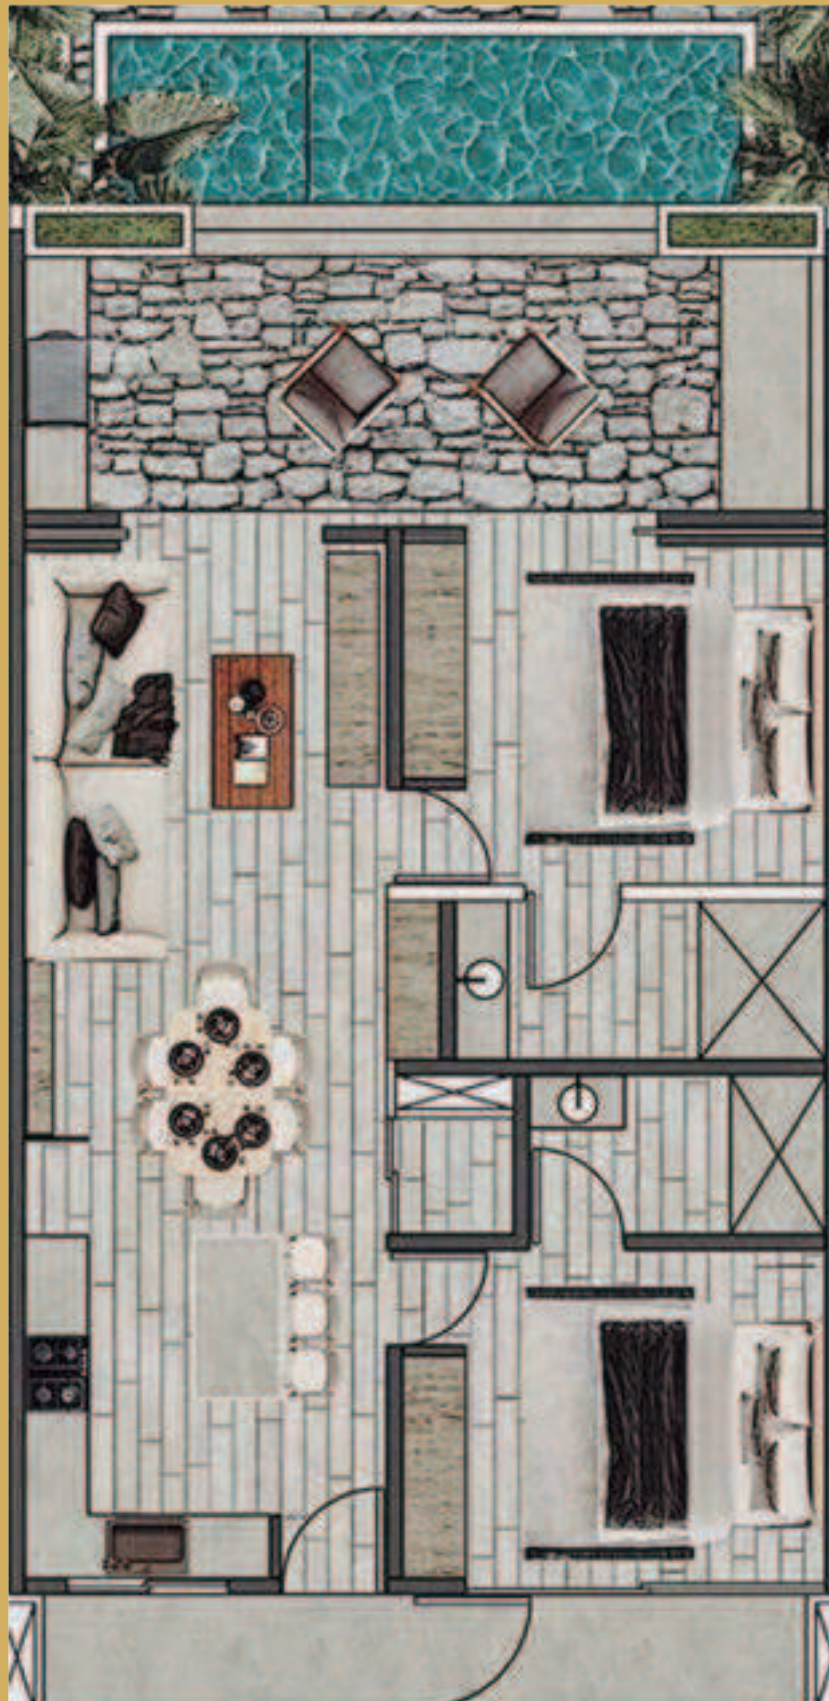

deja-vu
Tulum

Tipologias

deja-vu
Tulum

deja-vu
Tulum

Master Plan

Exclusivo desarrollo de 2 torres y 45 residencias en un enigmático diseño.

Residencias de 2 y 3 habitaciones con alberca y sistema lock off*.

MODELO *A*

INTERIOR: 78.62 m²

TERRAZA: 21.97 m²

BALCÓN: 9.43 m²

TOTAL: 110.02 m²

MODELO

INTERIOR: 87.20 m²
TERRAZA: 21.97 m²
BALCÓN: 9.43 m²

TOTAL: 118.60 m²

MODELO *C*

INTERIOR: 78.62 m²
TERRAZA: 20.17 m²
BALCÓN: 11.12 m²
PISCINA: 16.88 m²

TOTAL: 126.79 m²

MODELO

INTERIOR: 87.21 m²
TERRAZA: 20.16 m²
BALCÓN: 11.12 m²
PISCINA: 16.88 m²

TOTAL: 135.377 m²

MODELO PH