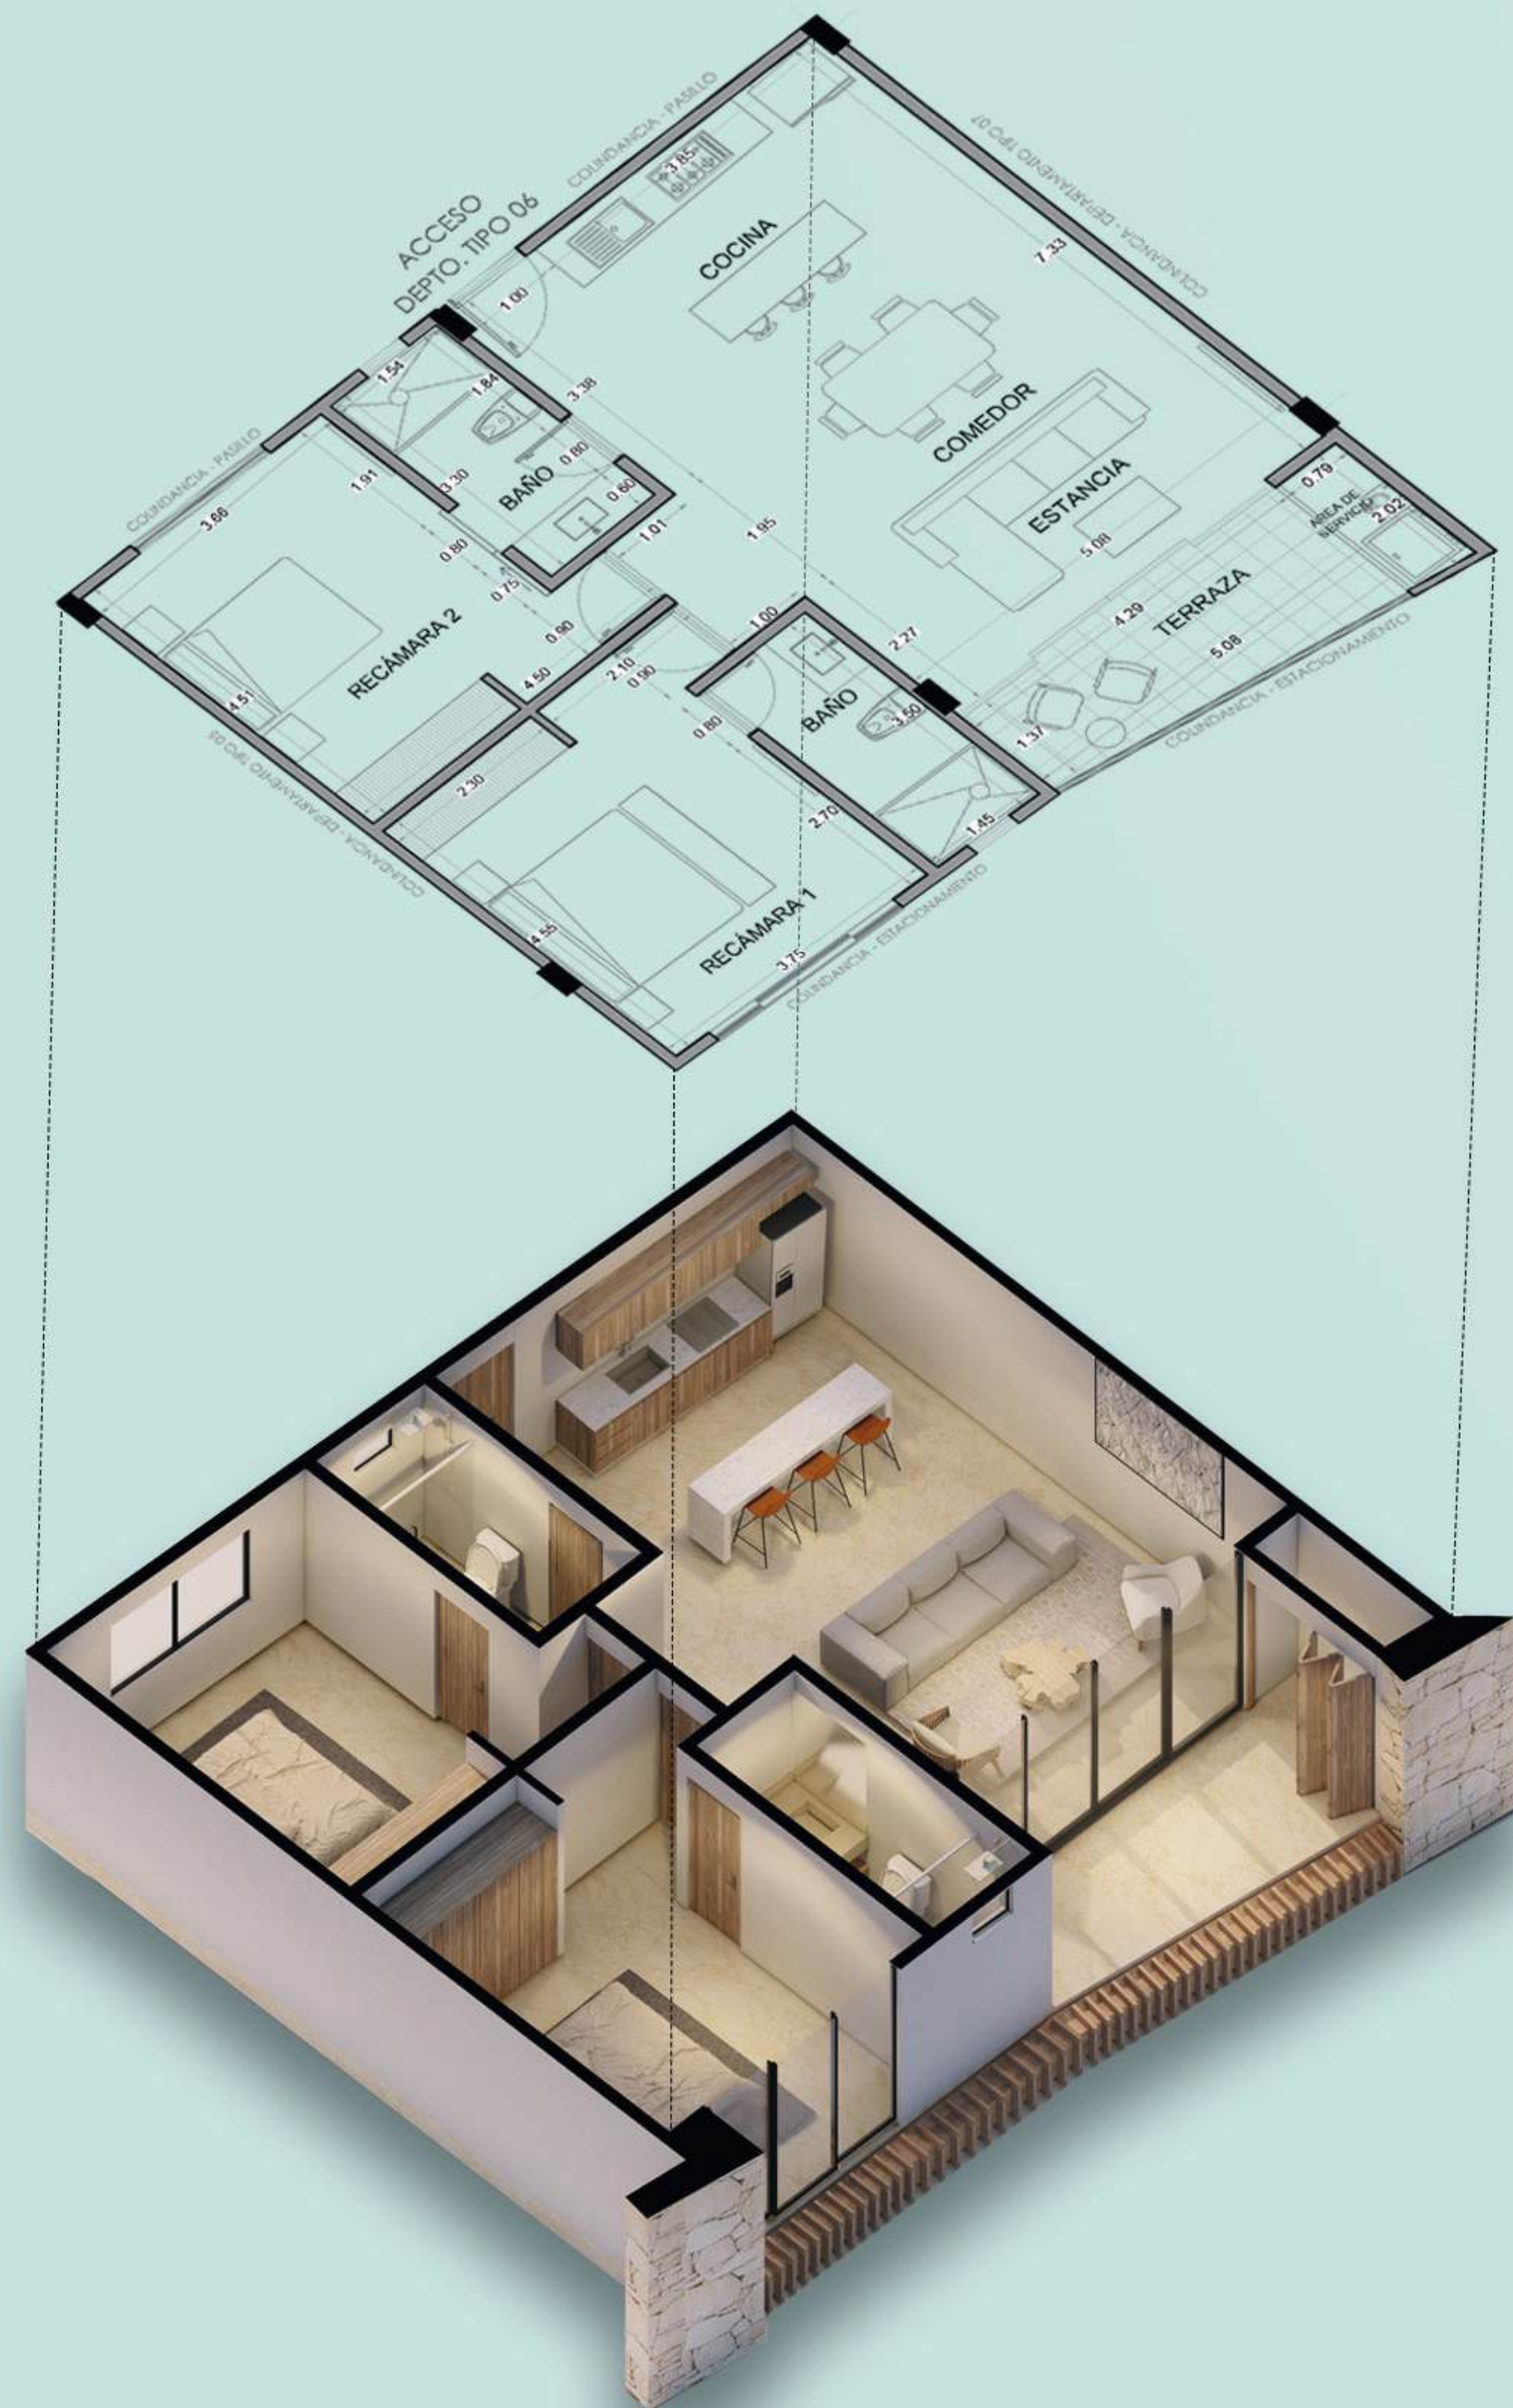

## 2 RECÁMARAS Departamento

Interior: 94.72 m<sup>2</sup>

Terraza: 7.47 m<sup>2</sup>

Total: 102.19 m<sup>2</sup>

2 RECÁMARAS, 2 1/2 BAÑOS,  
SALA, COCINA, COMEDOR,  
TERRAZA Y ZONA DE SERVICIO

**ATHIMAR**  
COZUMEL LUXURY LIVING

## 2 RECÁMARAS Departamento

Interior: 93.98 m<sup>2</sup>

Terraza: 7.62 m<sup>2</sup>

Total: 101.60 m<sup>2</sup>

2 RECÁMARAS, 2 1/2 BAÑOS,  
SALA, COCINA, COMEDOR,  
TERRAZA Y ZONA DE SERVICIO

**ATHIMAR**  
COZUMEL LUXURY LIVING