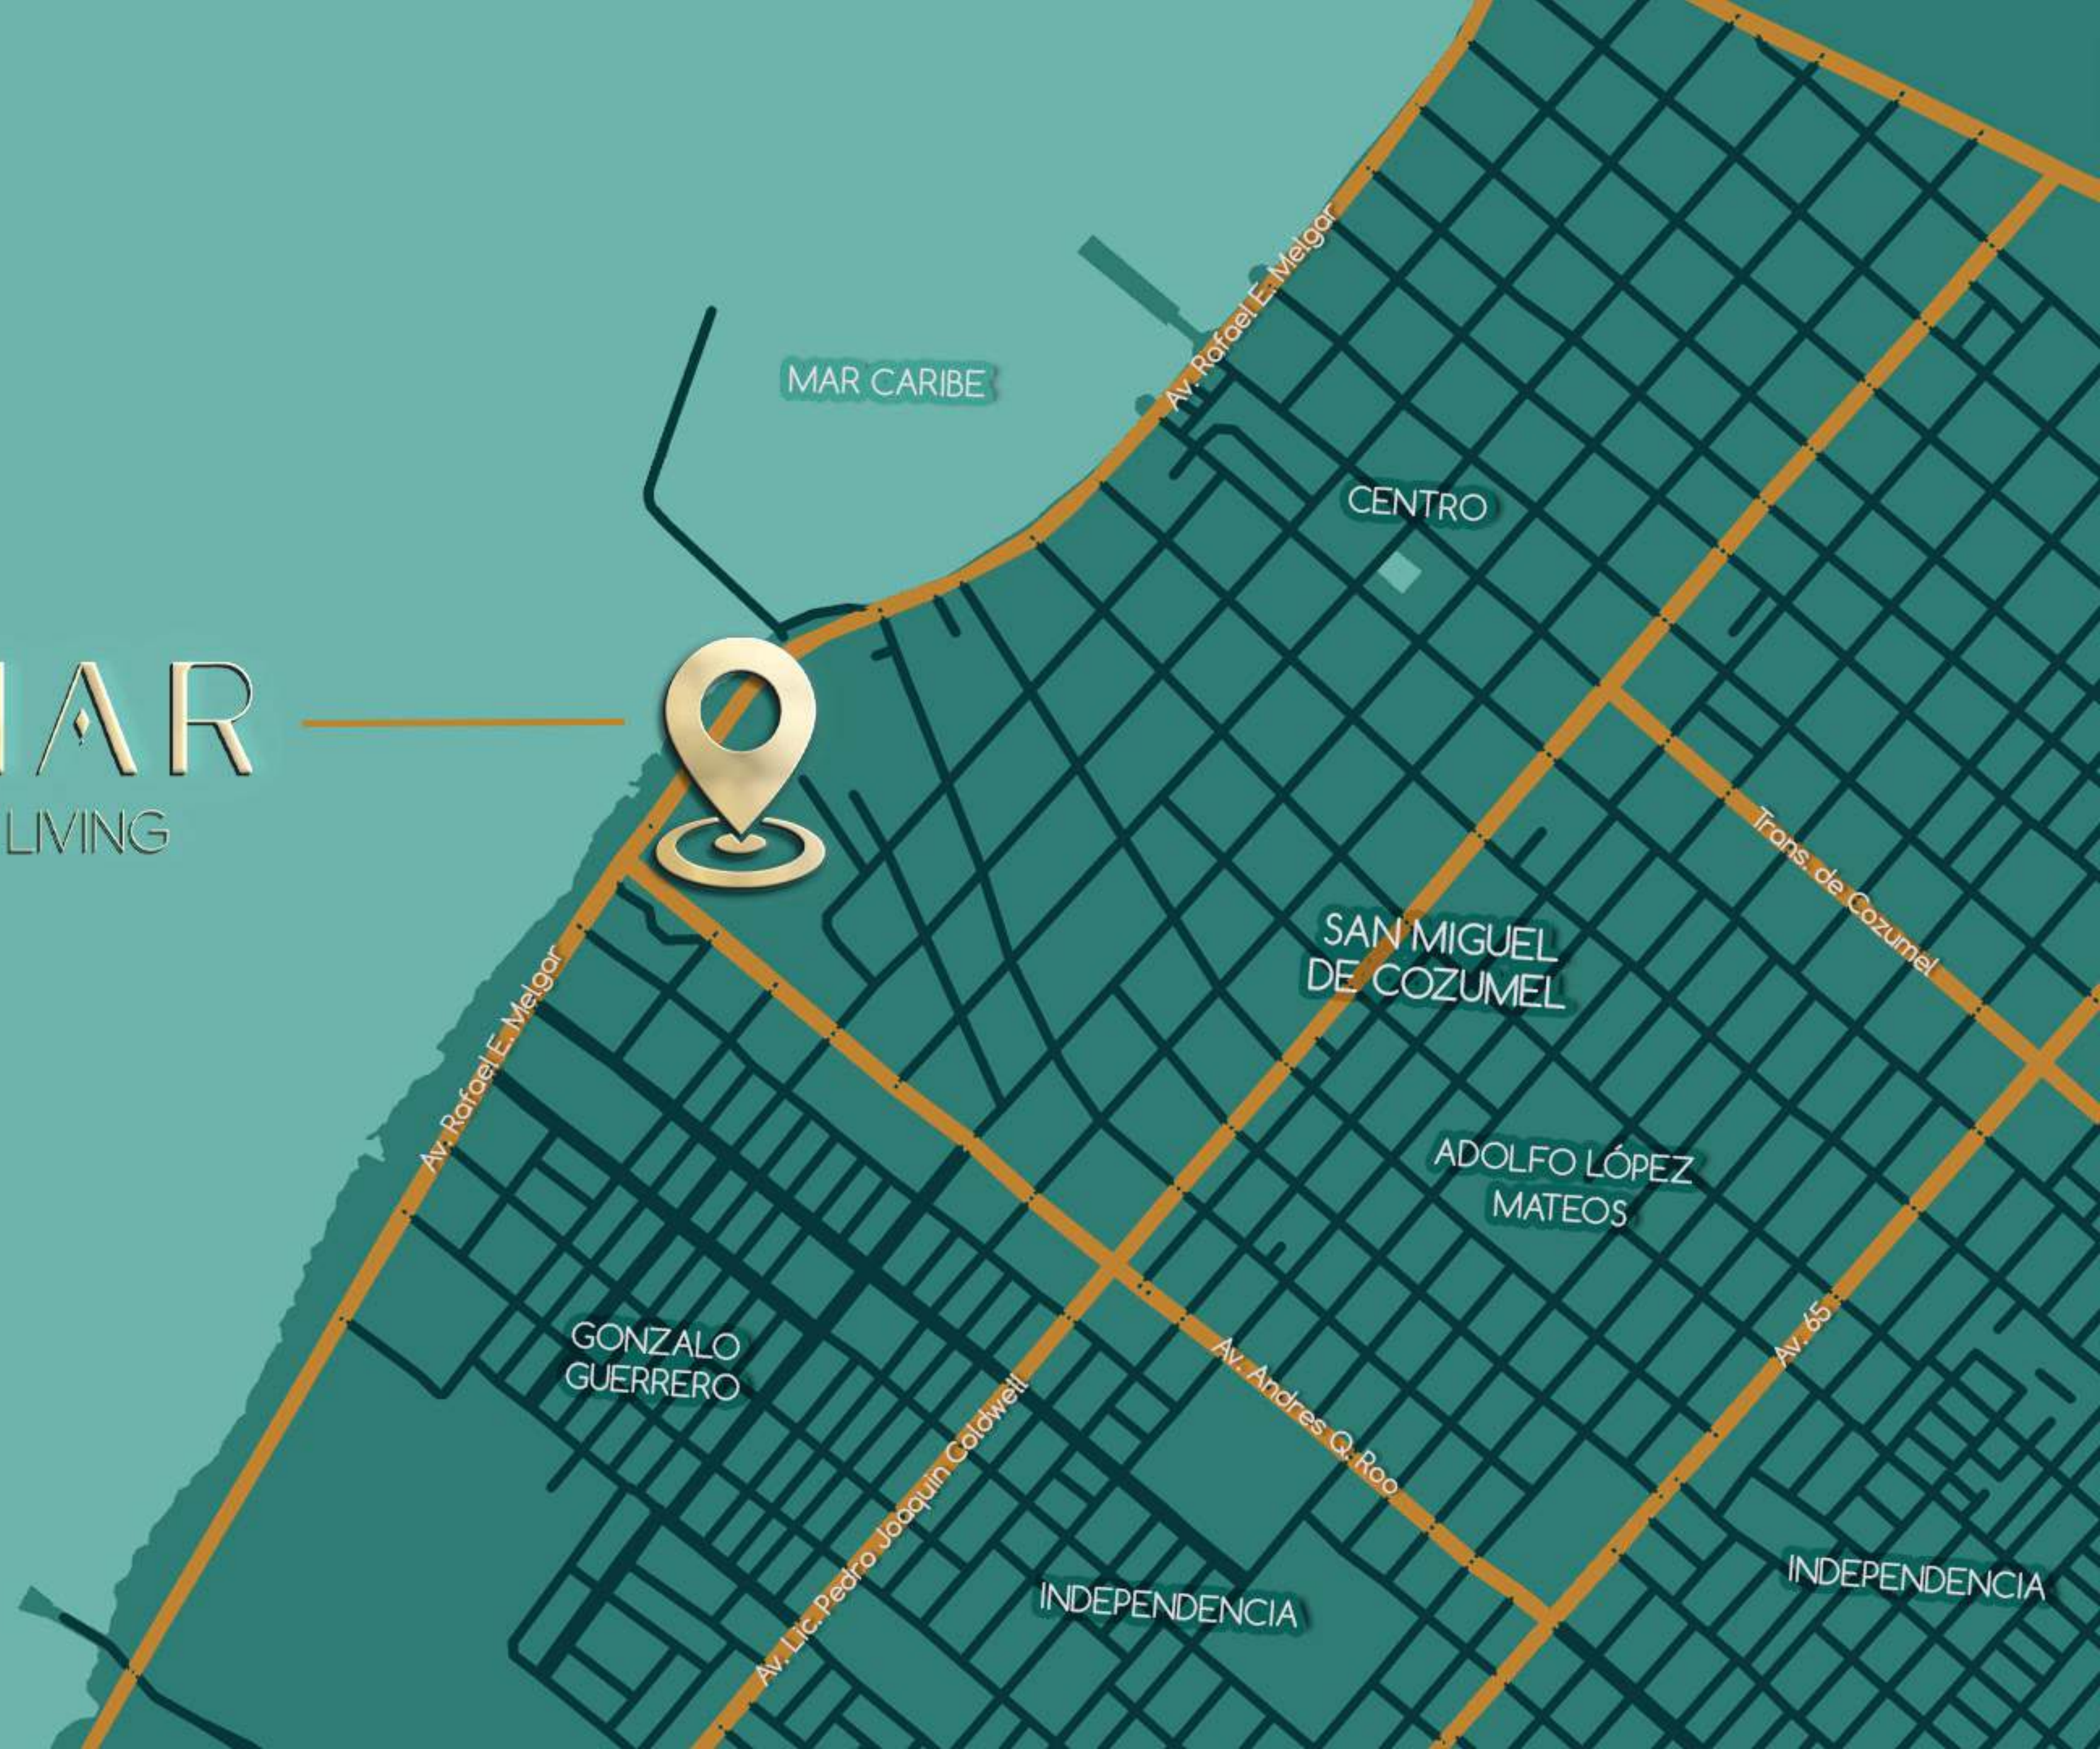

ATHIMAR

COZUMEL LUXURY LIVING