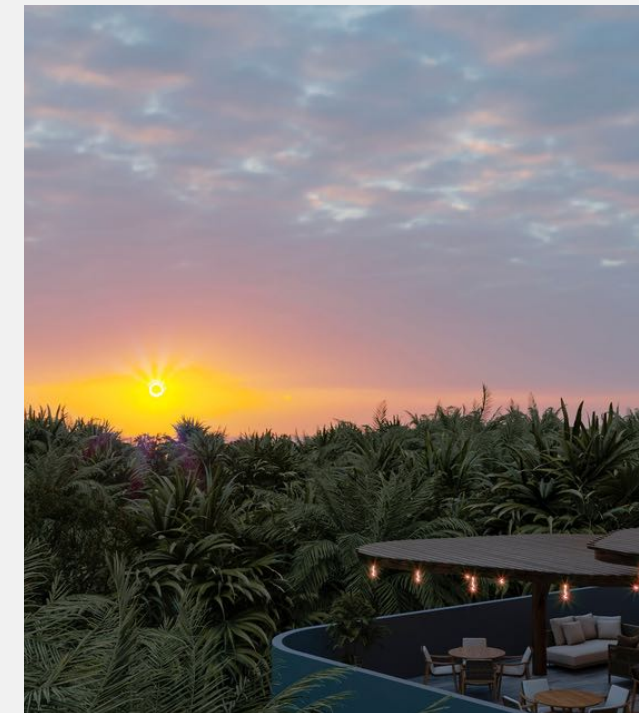

MAR A'BELLA

Seafront Residences

Punta Sam, Cancún

Mar A'Bella

Mar A'Bella es un nuevo complejo residencial frente al mar turquesa de Cancún. Ubicado en Punta Sam, un entorno completamente natural y tranquilo. Este enclave residencial ofrece una experiencia inigualable en el Caribe Mexicano.

Mar A'Bella is a new residential complex facing Cancun's turquoise waters. Located in Punta Sam, a completely natural and serene environment. This residential enclave offers an unparalleled experience in the Mexican Caribbean.

Seafront Residences

Punta Sam, Cancún

El proyecto

Mar A'Bella es un proyecto que encuentra inspiración en la belleza de su entorno, la reconoce y se adapta a ella.

Mar A'Bella is a project that finds inspiration in the beauty of its surroundings, recognizes it, and adapts to it.

Seafront Residences

Punta Sam, Cancún

La inspiración detrás de **Torre Mura** fue crear un equilibrio entre relajación, vistas impresionantes, trabajo y diversión.

The guiding behind **Torre Mura** was to embrace the perfect balance between relaxation, breathtaking views, work, and enjoyment.