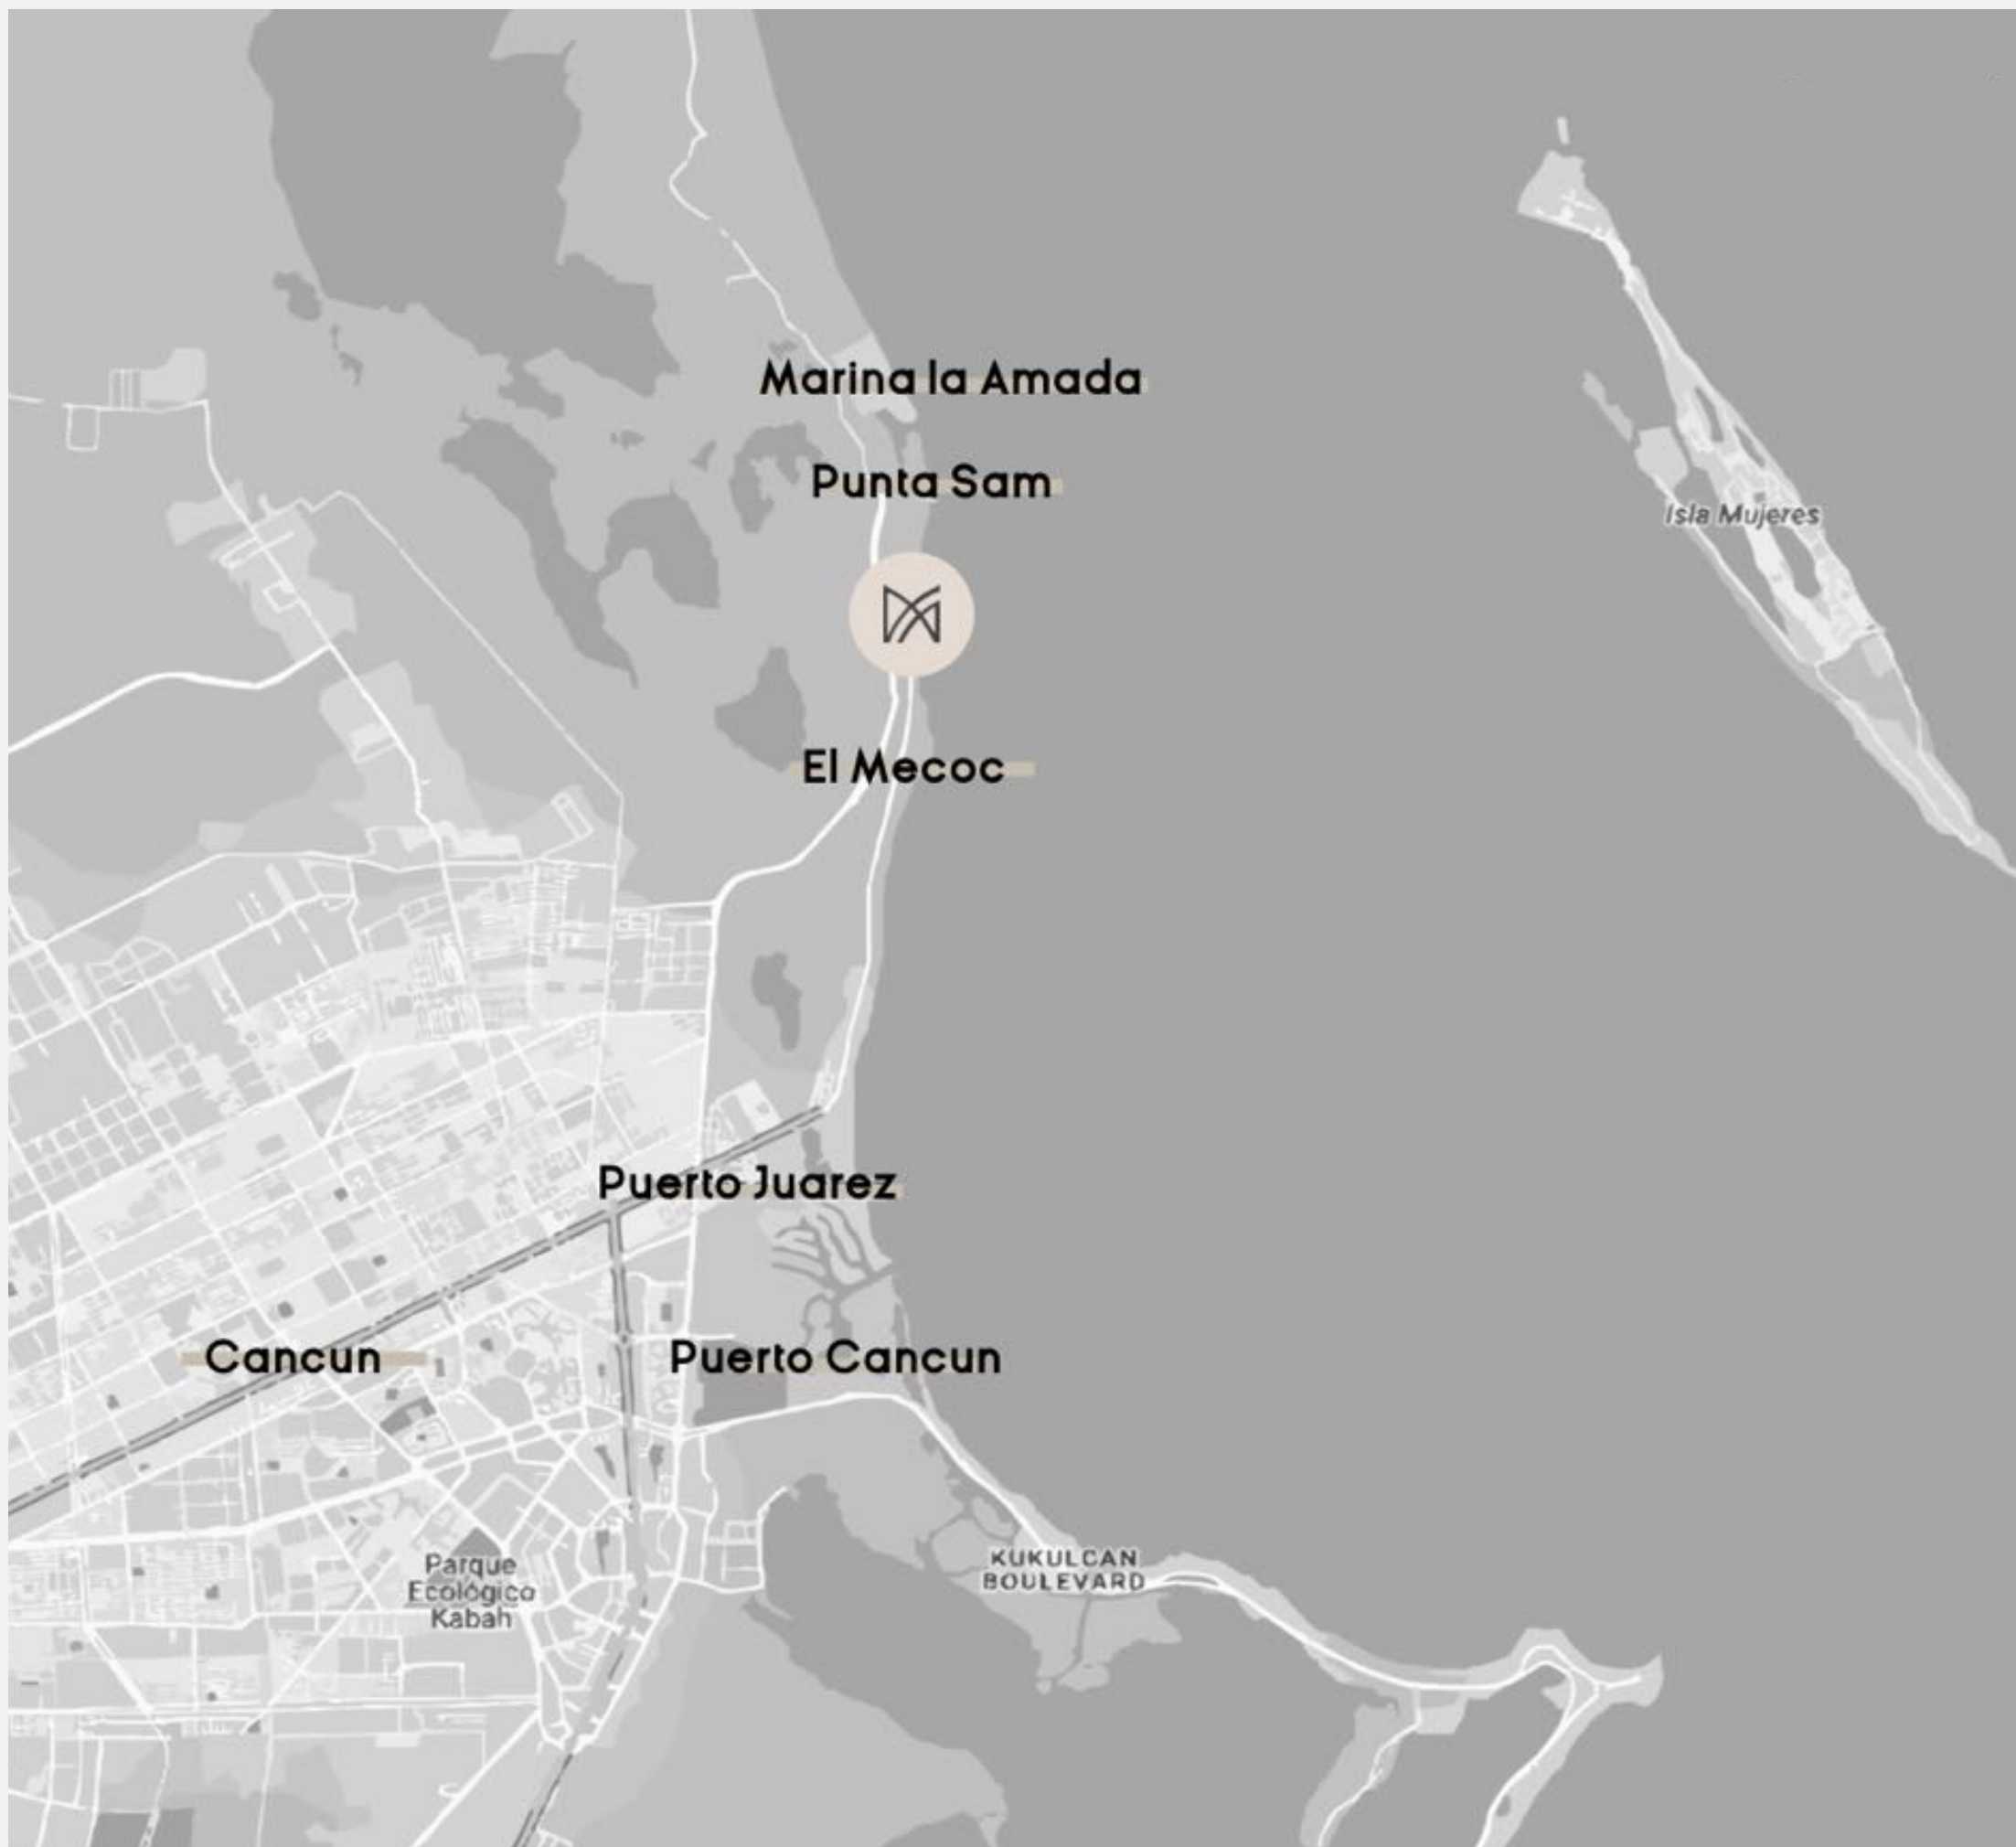

Ubicación

Adéntrate en el entorno maravilloso que rodea Punta Sam.

Immerse yourself in the wonderful environment that surrounds Punta Sam.

Distancia en coche / Distance by car:

Marina La Amada: 4 min

Puerto Cancún: 10 min

Aeropuerto de Cancún: 25 min