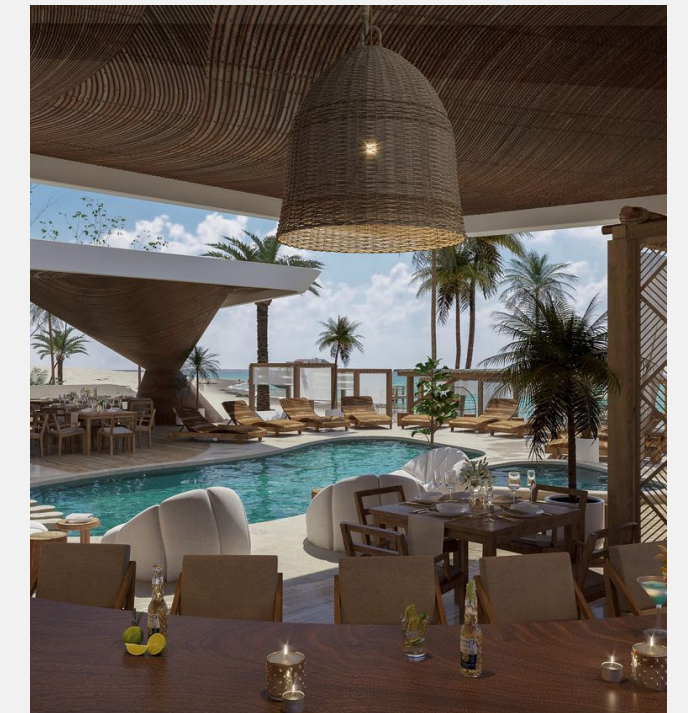

MAR A'BELLA

Seafront Residences

Punta Sam, Cancún

Mar A'Bella

Mar A'Bella es un nuevo complejo residencial frente al mar turquesa de Cancún. Ubicado en Punta Sam, un entorno completamente natural y tranquilo. Este enclave residencial ofrece una experiencia inigualable en el Caribe Mexicano.

Mar A'Bella is a new residential complex facing Cancun's turquoise waters. Located in Punta Sam, a completely natural and serene environment. This residential enclave offers an unparalleled experience in the Mexican Caribbean.

Seafront Residences

Punta Sam, Cancún

El proyecto

Mar A'Bella es un proyecto que encuentra inspiración en la belleza de su entorno, la reconoce y se adapta a ella.

Mar A'Bella is a project that finds inspiration in the beauty of its surroundings, recognizes it, and adapts to it.

Seafront Residences

Punta Sam, Cancún

Las torres

El proyecto está compuesto por dos torres de elegantes departamentos: **Petra y Mura.**

The project is composed of two towers of elegant apartments: **Petra and Mura.**