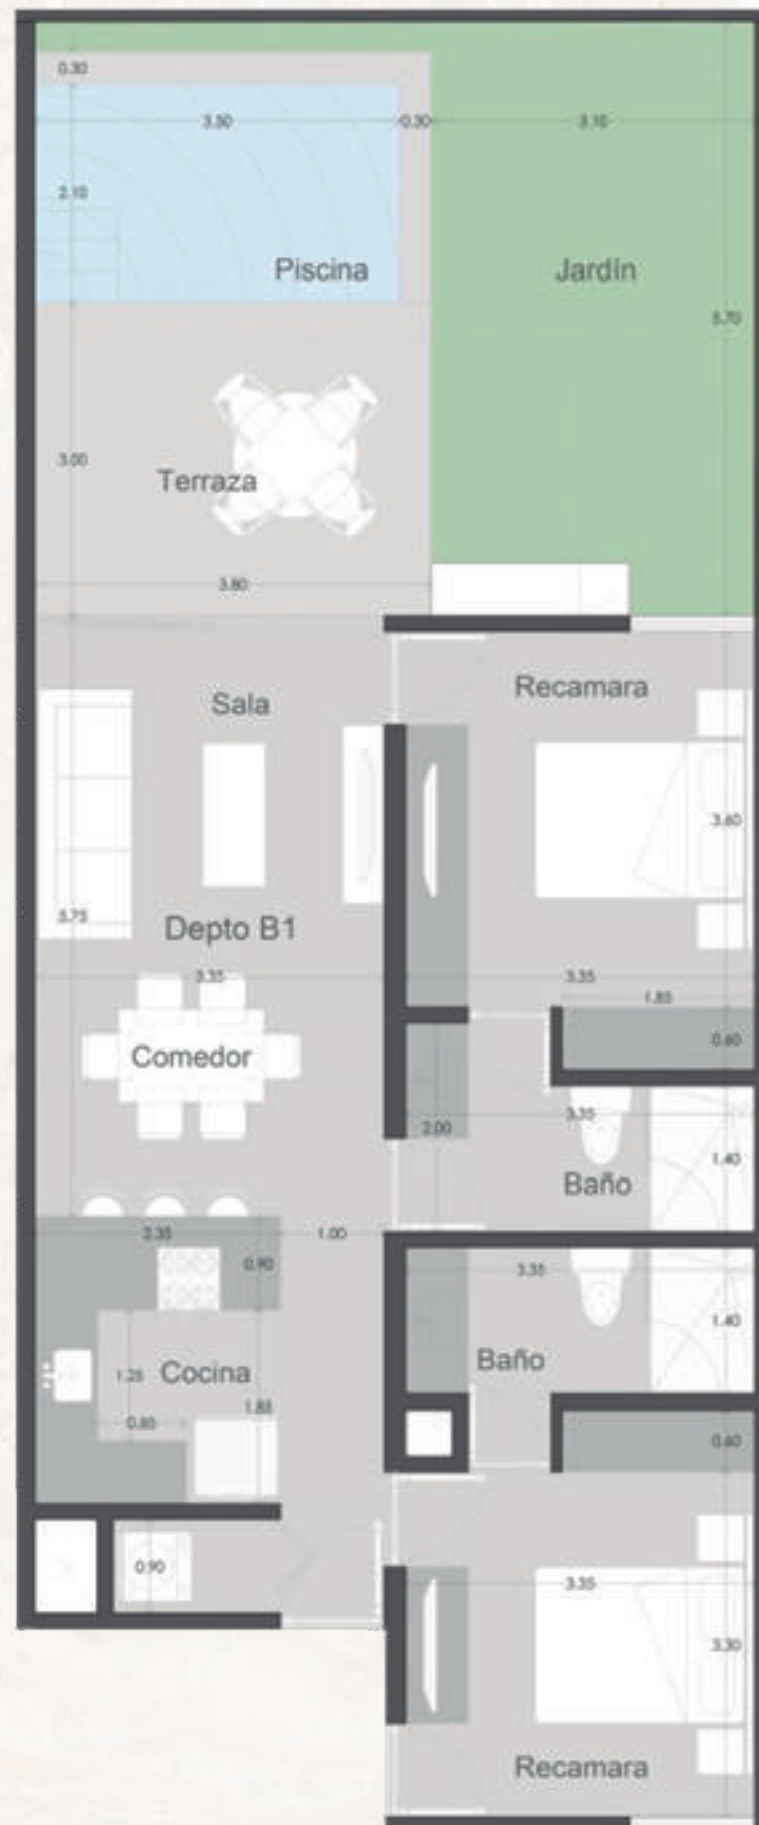

Type B

Interiores / Interiors:
74.38 m²
Cantidad / Quantity:
8
Terraza / Terrace:
12.65 m²
Jardín / Garden:
19.12 m²
Ubicación / Location:
Planta Baja