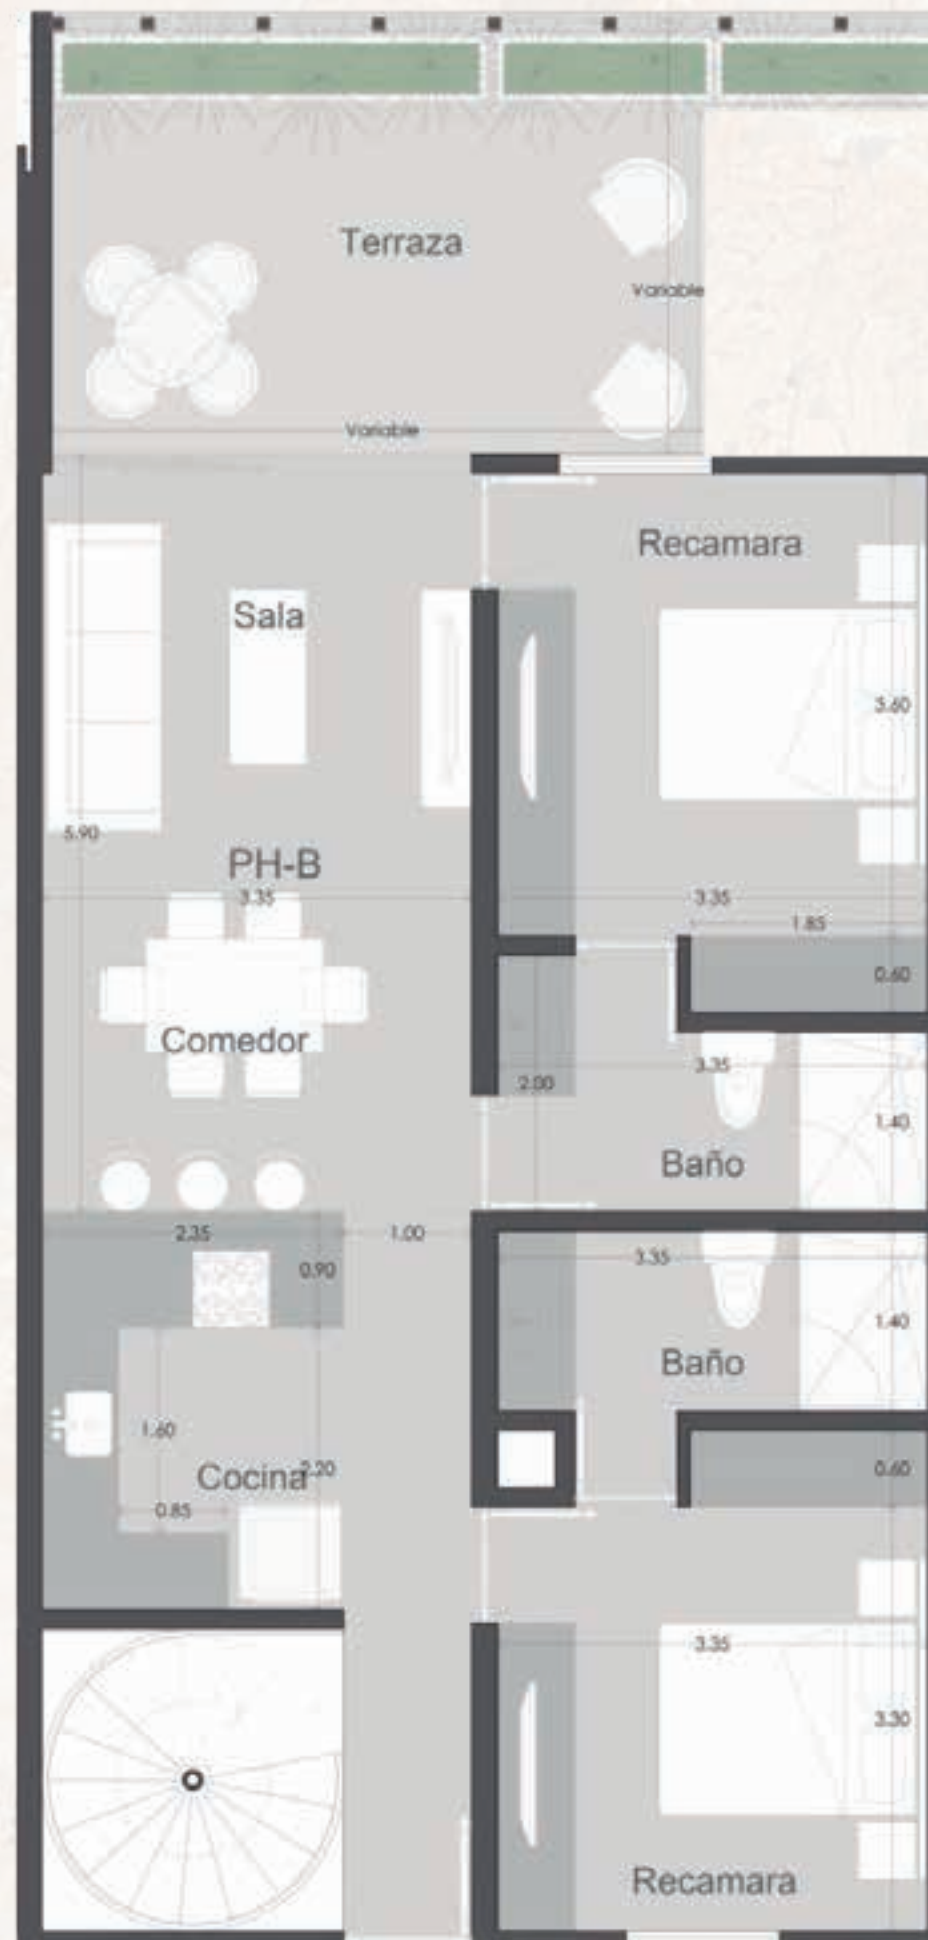

CAREY

Tulum Condos

El esquema se compone de dos módulos paralelos que contienen un vacío entre ellos dentro del que se genera un jardín lleno de vegetación, atravesado por un eje del que surgen conexiones hacia los departamentos por medio de puentes.

The scheme is made up of two parallel modules that contain a void between them within which a garden full of vegetation is generated, crossed by an axis from which connections to the departments arise through bridges.

Type C

Interiores / Interiors:

117.46 m²

Cantidad / Quantity:

2

Terraza / Terrace:

27 m²

Jardín / Garden:

34.99 m²

Ubicación / Location:

Planta Baja

TYPE PH B

Type PH B

Planta Baja / Low level
Cantidad / Quantity:
4
Ubicación / Location:
Nivel 3
Total interiores / Total interiors:
122.07 m²
Terraza / Terrace:
39.02 m² (varía según penthouse)