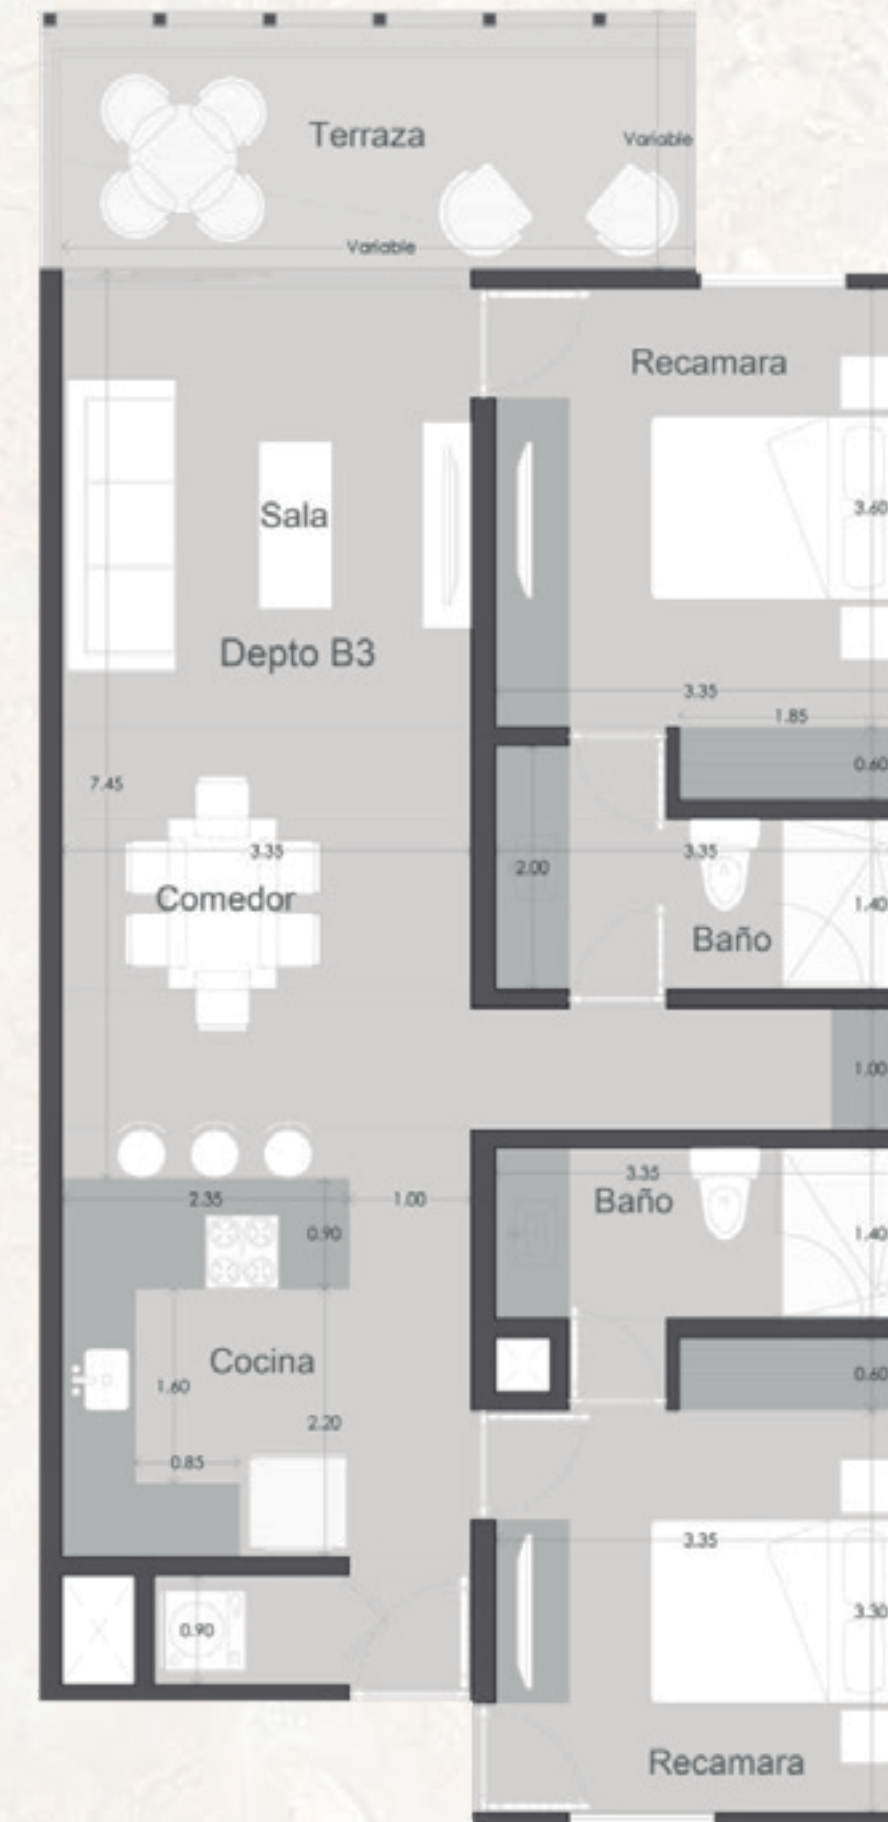

CAREY

Tulum Condos

El esquema se compone de dos módulos paralelos que contienen un vacío entre ellos dentro del que se genera un jardín lleno de vegetación, atravesado por un eje del que surgen conexiones hacia los departamentos por medio de puentes.

CAREY
Tulum Condos

TIPOLOGÍAS
—
TYPOLOGIES

Type A

Interiores / Interiors:
43.33 m²
Cantidad / Quantity:
1
Terraza / Terrace:
13.13 m²
Jardín / Garden: 6.85
m²
Ubicación / Location:
Planta Baja

Interiores / Interiors:
44.49 m²
Cantidad / Quantity:
3
Terraza / Terrace:
8.08 m²
Ubicación / Location:
Nivel 1, 2 y 3

Interiores / Interiors:
43.33 m²
Cantidad / Quantity:
3
Terraza / Terrace:
10.29 m²
Ubicación / Location:
Nivel 1, 2 y 3

Las imágenes son representaciones gráficas para ejemplificar el resultado final. No tienen validez contractual
The images are graphic representations to exemplify the final result. They do not have contractual validity

Type B

Interiores / Interiors:
74.38 m²
Cantidad / Quantity:
8
Terraza / Terrace:
12.65 m²
Jardín / Garden:
19.12 m²
Ubicación / Location:
Planta Baja

Interiores / Interiors:
74.38 m²
Cantidad / Quantity:
20
Terraza / Terrace:
21.27 m²
Ubicación / Location:
Nivel 1, 2 y 3